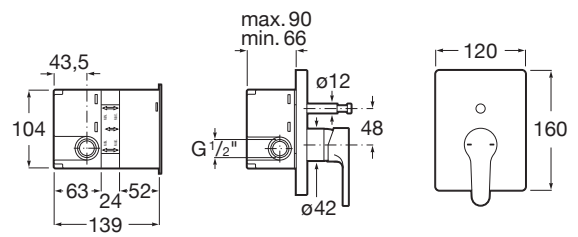

AROLA

Baterie cadă-du încastrată

PRE (FĂRĂ TVA) (FĂRĂ TVA)

351,00 LEI

SCHIȚE TEHNICE

CARACTERISTICI

Finisaj: Crom

Locație de aplicare: Cadă, Duș

Mounting type: Încastrat

Tip mixer: Cu monocomandă

Arola

Baterii cu curbe elegante și
funcionale care rezistă solicitării
induse de utilizarea cotidiană.